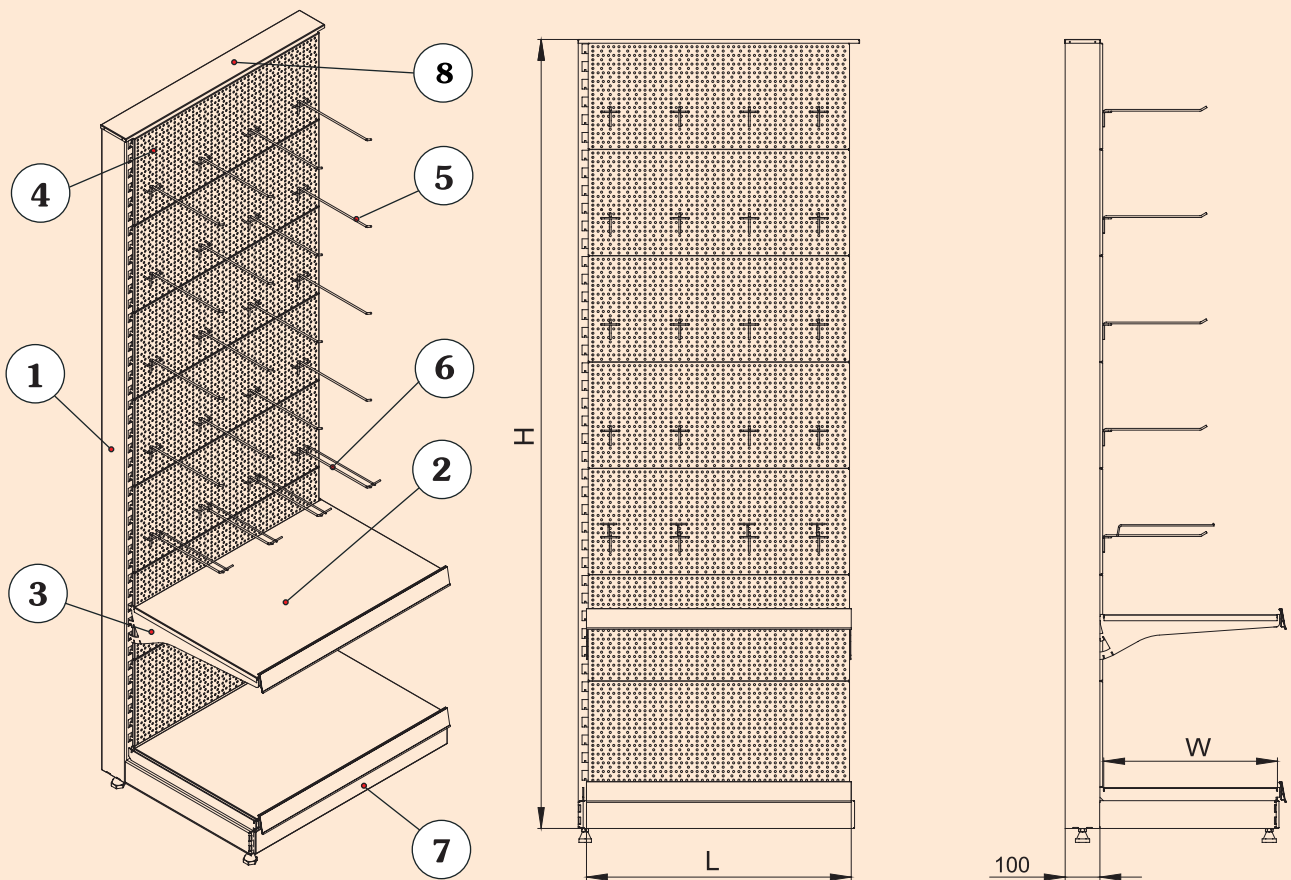

(044) 239-10-63
(044) 223-06-51

Стеллаж

с крючками односторонний

1. Стойка односторонняя H, мм - 1046, 1352, 1658, 1964, 2270 W, мм - 400, 500, 600		5. Крючок L, мм - 100, 150, 200, 250, 300 L1, мм - 105, 155, 205, 255, 305	
2. Полка прямая L, мм - 762, 915, 1200, 1320 W, мм - 300, 400, 500, 600		6. Крючок L, мм - 100, 150, 200, 250, 300 L1, мм - 125, 175, 225, 275, 325	
3. Полкодержатель W, мм - 300, 400, 500		7. Панель нижняя L, мм - 762, 915, 1200, 1320	
4. Стенка задняя перфорированная L, мм - 762, 915, 1200, 1320		8. Крышка верхняя L, мм - 762, 915, 1200, 1320