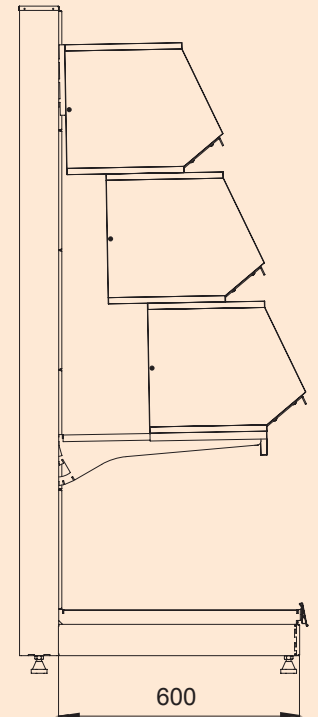

Стеллаж винный

(044) 239-10-63

(044) 223-06-51

1. Стойка односторонняя H, мм - 2270 W, мм - 500, 600	
2. Стенка задняя ДСП L, мм - 762, 915, 1200, 1320 W, мм - 304, 610	
3. Полкодержатель промежуточный W, мм - 525	
4. Полка прямая ДСП (цвет "вишня") L, мм - 762, 915, 1200, 1320 W, мм - 400, 500	
5. Панель нижняя L, мм - 762, 915, 1200, 1320	
6. Балдахин стеллажа винного L, мм - 762, 915, 1200, 1320	

7. Полка усиленная стеллажа винного L, мм - 762, 915, 1200, 1320 W, мм - 500, 600	
8. Подсветка балдахина L, мм - 762, 915, 1200, 1320	
9. Стойка промежуточная H, мм - 2270	
10. Панель стойки декоративная (цвет "вишня")	
11. Крышка верхняя L, мм - 762, 915, 1200, 1320	

(044) 239-10-63

(044) 223-06-51

Стеллаж для сухофруктов

1. Стойка односторонняя H, мм - 1046, 1352, 1658, 1954, 2270 W, мм - 500, 600	<p>Technical drawing of the side post. Dimensions: 100, 40, W, H.</p>
2. Полка прямая L, мм - 762, 915, 1200, 1320 W, мм - 500, 600	<p>Technical drawing of the straight shelf. Dimensions: L, W.</p>
3. Полкодержатель промежуточный W, мм - 500	<p>Technical drawing of the intermediate shelf support. Dimension: W.</p>
4. Стенка задняя H, мм - 305 L, мм - 762, 915, 1200, 1320	<p>Technical drawing of the back panel. Dimensions: H, L.</p>

5. Панель нижняя L, мм - 762, 915, 1200, 1320	<p>Technical drawing of the bottom panel. Dimension: L.</p>
6. Полки для сухофруктов	<p>Technical drawing of the fruit shelves. Dimensions: 332, 401, 615.</p>
7. Крышка верхняя L, мм - 762, 915, 1200, 1320	<p>Technical drawing of the top cover. Dimensions: 11, 103.</p>