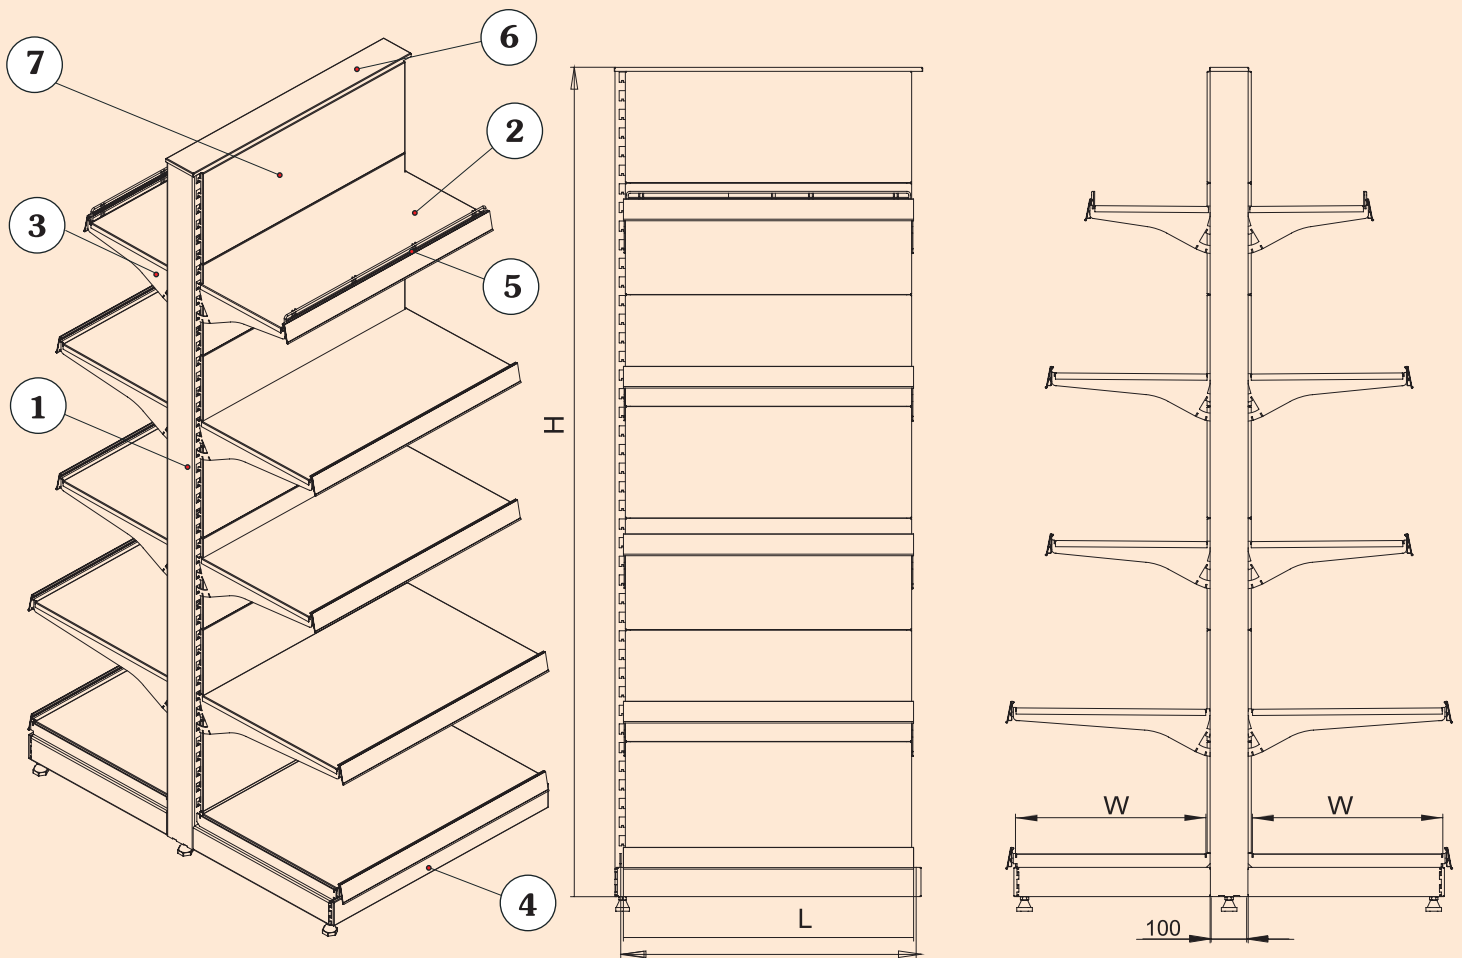

Стеллаж

универсальный односторонний

(044) 239-10-63

(044) 223-06-51

<p>1. Стойка односторонняя H, мм - 1046, 1352, 1658, 1964, 2270 W, мм - 400, 500, 600</p>	
<p>2. Полка прямая L, мм - 762, 915, 1200, 1320 W, мм - 300, 400, 500, 600</p>	
<p>3. Полкодержатель W, мм - 300, 400, 500</p>	
<p>4. Стенка задняя H, мм - 305 L, мм - 762, 915, 1200, 1320</p>	

<p>1. Стойка двусторонняя H, мм - 1046, 1352, 1658, 1964, 2270 W, мм - 500, 600</p>		<p>5. Решетка L, мм - 762, 915, 1200, 1320</p>	
<p>2. Полка прямая L, мм - 762, 915, 1200, 1320 W, мм - 300, 400, 500, 600</p>		<p>6. Крышка верхняя L, мм - 762, 915, 1200, 1320</p>	
<p>3. Полкодержатель W, мм - 300, 400, 500</p>		<p>7. Стенка задняя H, мм - 305 L, мм - 762, 915, 1200, 1320</p>	
<p>4. Панель нижняя L, мм - 762, 915, 1200, 1320</p>			