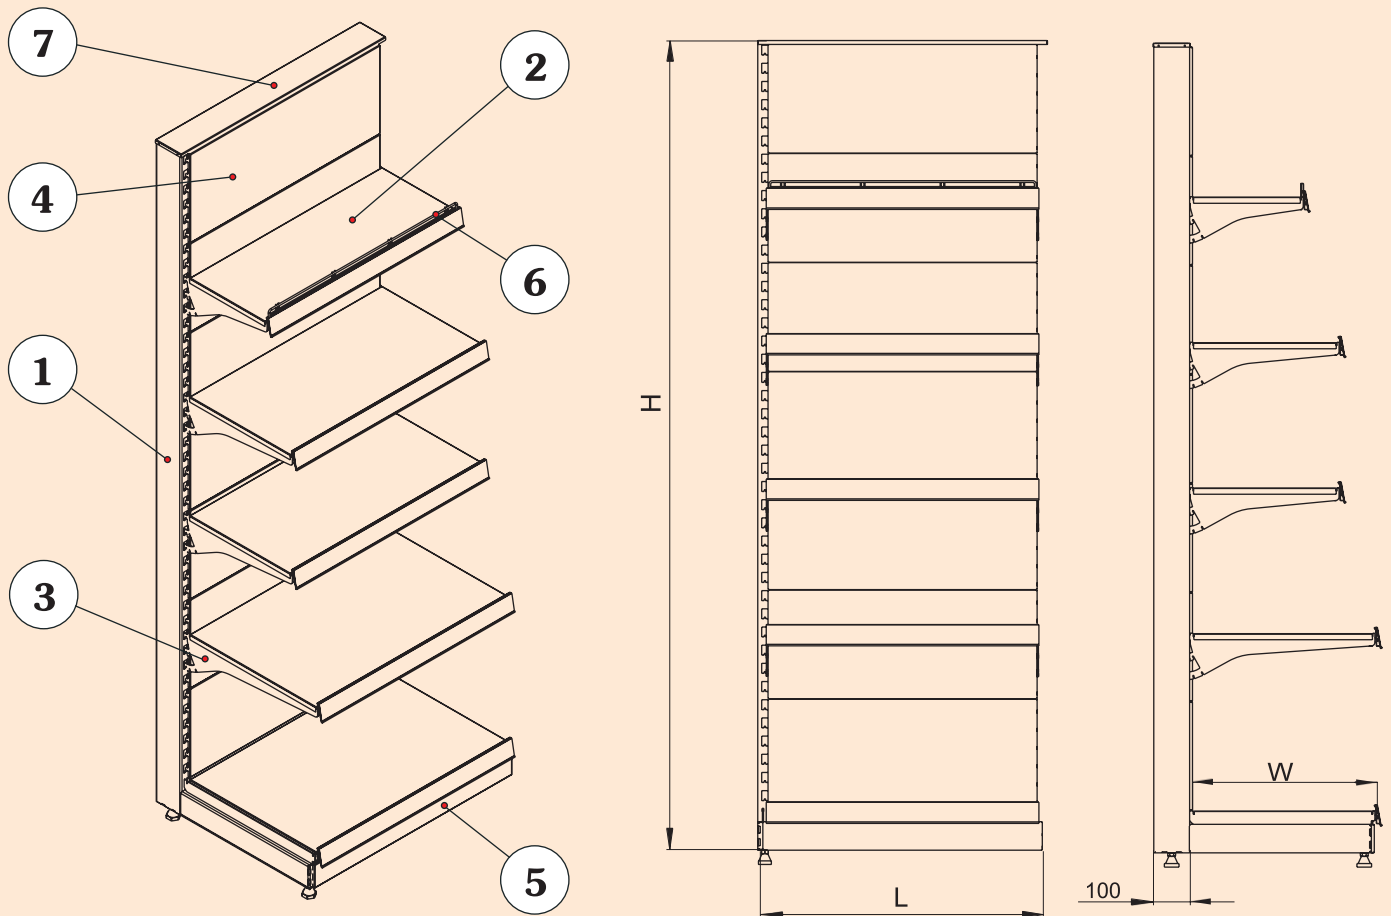

Стеллаж

универсальный односторонний

(044) 239-10-63

(044) 223-06-51

<p>1. Стойка односторонняя H, мм - 1046, 1352, 1658, 1964, 2270 W, мм - 400, 500, 600</p>	
<p>2. Полка прямая L, мм - 762, 915, 1200, 1320 W, мм - 300, 400, 500, 600</p>	
<p>3. Полкодержатель W, мм - 300, 400, 500</p>	
<p>4. Стенка задняя H, мм - 305 L, мм - 762, 915, 1200, 1320</p>	

<p>1. Стойка двусторонняя H, мм - 1046, 1352, 1658, 1964, 2270 W, мм - 500, 600</p>		<p>5. Решетка L, мм - 762, 915, 1200, 1320</p>	
<p>2. Полка прямая L, мм - 762, 915, 1200, 1320 W, мм - 300, 400, 500, 600</p>		<p>6. Крышка верхняя L, мм - 762, 915, 1200, 1320</p>	
<p>3. Полкодержатель W, мм - 300, 400, 500</p>		<p>7. Стенка задняя H, мм - 305 L, мм - 762, 915, 1200, 1320</p>	
<p>4. Панель нижняя L, мм - 762, 915, 1200, 1320</p>			

(044) 239-10-63

(044) 223-06-51

Стеллаж для сухофруктов

1. Стойка односторонняя H, мм - 1046, 1352, 1658, 1954, 2270 W, мм - 500, 600	<p>Technical drawing of the side post. Dimensions: 100, 40, W, H.</p>
2. Полка прямая L, мм - 762, 915, 1200, 1320 W, мм - 500, 600	<p>Technical drawing of the straight shelf. Dimensions: L, W.</p>
3. Полкодержатель промежуточный W, мм - 500	<p>Technical drawing of the intermediate shelf support. Dimension: W.</p>
4. Стенка задняя H, мм - 305 L, мм - 762, 915, 1200, 1320	<p>Technical drawing of the back panel. Dimensions: H, L.</p>