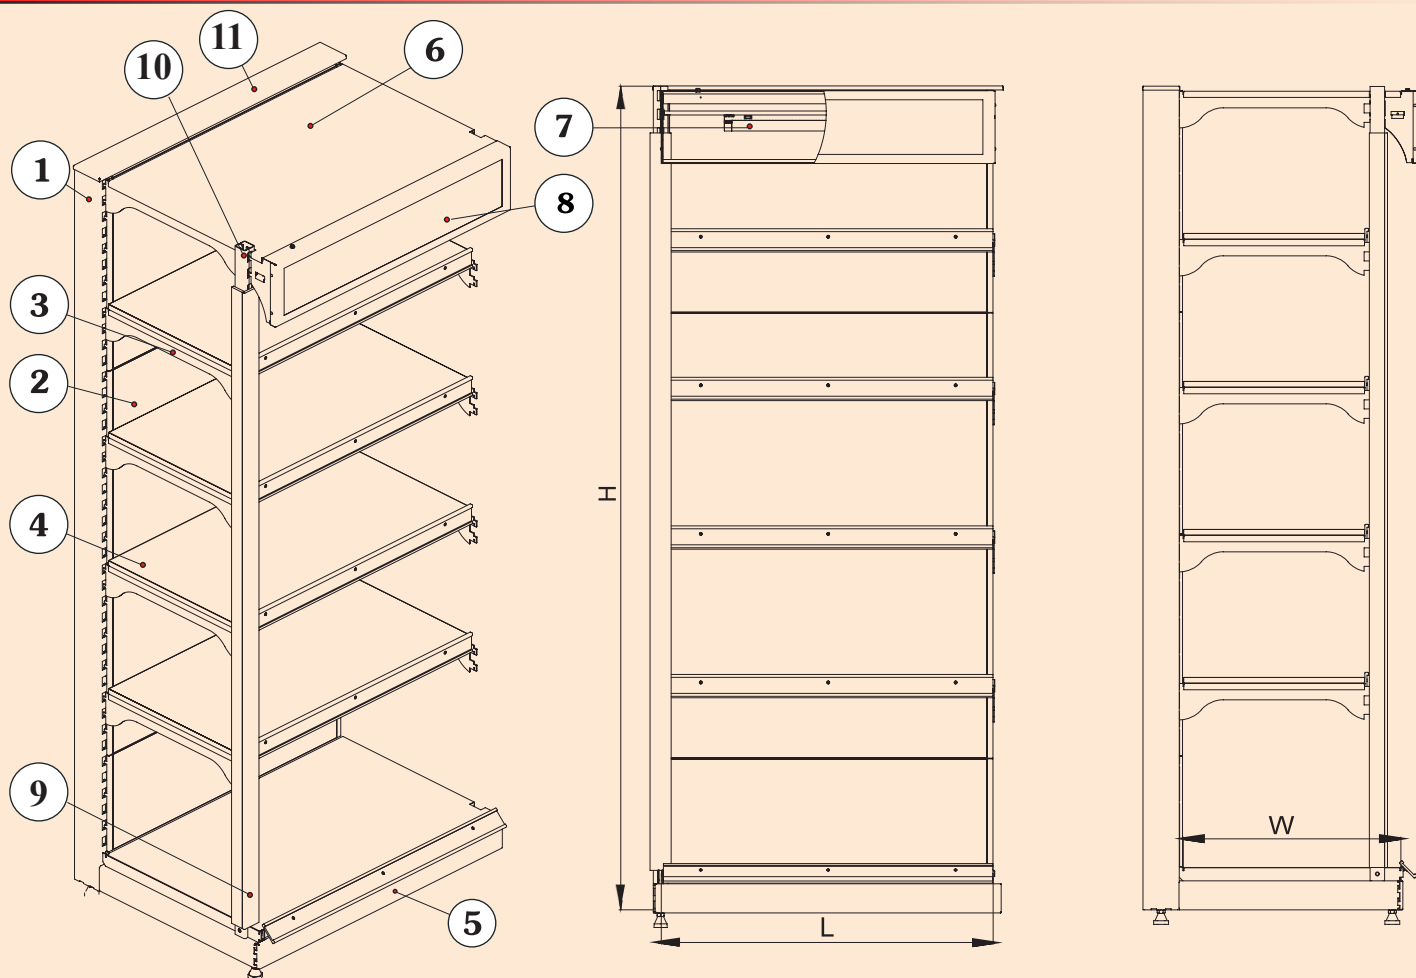

Стеллаж винный

(044) 239-10-63

(044) 223-06-51

1. Стойка односторонняя H, мм - 2270 W, мм - 500, 600	
2. Стенка задняя ДСП L, мм - 762, 915, 1200, 1320 W, мм - 304, 610	
3. Полкодержатель промежуточный W, мм - 525	
4. Полка прямая ДСП (цвет "вишня") L, мм - 762, 915, 1200, 1320 W, мм - 400, 500	
5. Панель нижняя L, мм - 762, 915, 1200, 1320	
6. Балдахин стеллажа винного L, мм - 762, 915, 1200, 1320	

7. Полка усиленная стеллажа винного L, мм - 762, 915, 1200, 1320 W, мм - 500, 600	
8. Подсветка балдахина L, мм - 762, 915, 1200, 1320	
9. Стойка промежуточная H, мм - 2270	
10. Панель стойки декоративная (цвет "вишня")	
11. Крышка верхняя L, мм - 762, 915, 1200, 1320