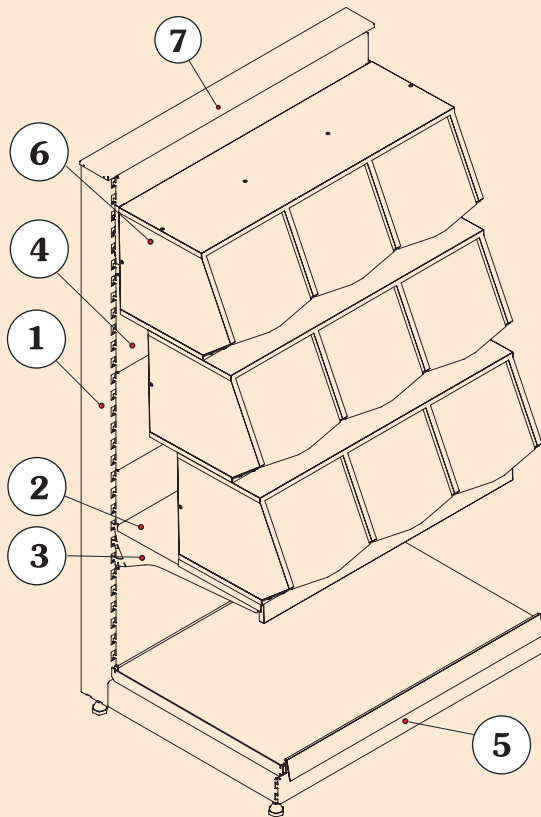

Стеллаж винный

(044) 239-10-63

(044) 223-06-51

1. Стойка односторонняя H, мм - 2270 W, мм - 500, 600	
2. Стенка задняя ДСП L, мм - 762, 915, 1200, 1320 W, мм - 304, 610	
3. Полкодержатель промежуточный W, мм - 525	
4. Полка прямая ДСП (цвет "вишня") L, мм - 762, 915, 1200, 1320 W, мм - 400, 500	
5. Панель нижняя L, мм - 762, 915, 1200, 1320	
6. Балдахин стеллажа винного L, мм - 762, 915, 1200, 1320	

7. Полка усиленная стеллажа винного L, мм - 762, 915, 1200, 1320 W, мм - 500, 600	
8. Подсветка балдахина L, мм - 762, 915, 1200, 1320	
9. Стойка промежуточная H, мм - 2270	
10. Панель стойки декоративная (цвет "вишня")	
11. Крышка верхняя L, мм - 762, 915, 1200, 1320	

(044) 239-10-63

(044) 223-06-51

Стеллаж для сухофруктов

1. Стойка односторонняя H, мм - 1046, 1352, 1658, 1954, 2270 W, мм - 500, 600	<p>Technical drawing of the side post. Dimensions: 100, 40, W, H.</p>
2. Полка прямая L, мм - 762, 915, 1200, 1320 W, мм - 500, 600	<p>Technical drawing of the straight shelf. Dimensions: L, W.</p>
3. Полкодержатель промежуточный W, мм - 500	<p>Technical drawing of the intermediate shelf support. Dimension: W.</p>
4. Стенка задняя H, мм - 305 L, мм - 762, 915, 1200, 1320	<p>Technical drawing of the back panel. Dimensions: H, L.</p>