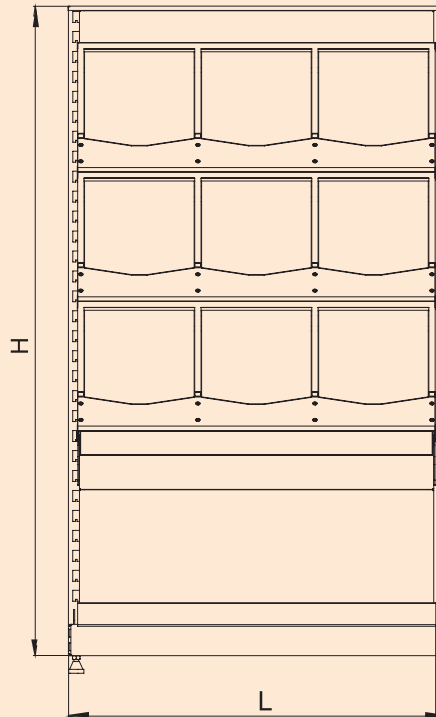

(044) 239-10-63

(044) 223-06-51

Стеллаж для сухофруктов

1. Стойка односторонняя H, мм - 1046, 1352, 1658, 1954, 2270 W, мм - 500, 600	Technical drawing of the side post. Dimensions: 100, 40, W, H.
2. Полка прямая L, мм - 762, 915, 1200, 1320 W, мм - 500, 600	Technical drawing of the straight shelf. Dimensions: L, W.
3. Полкодержатель промежуточный W, мм - 500	Technical drawing of the intermediate shelf support. Dimension: W.
4. Стенка задняя H, мм - 305 L, мм - 762, 915, 1200, 1320	Technical drawing of the back panel. Dimensions: H, L.

5. Панель нижняя L, мм - 762, 915, 1200, 1320	Technical drawing of the bottom panel. Dimension: L.
6. Полки для сухофруктов	Technical drawing of the fruit shelves. Dimensions: 332, 401, 615.
7. Крышка верхняя L, мм - 762, 915, 1200, 1320	Technical drawing of the top cover. Dimensions: 11, 103.