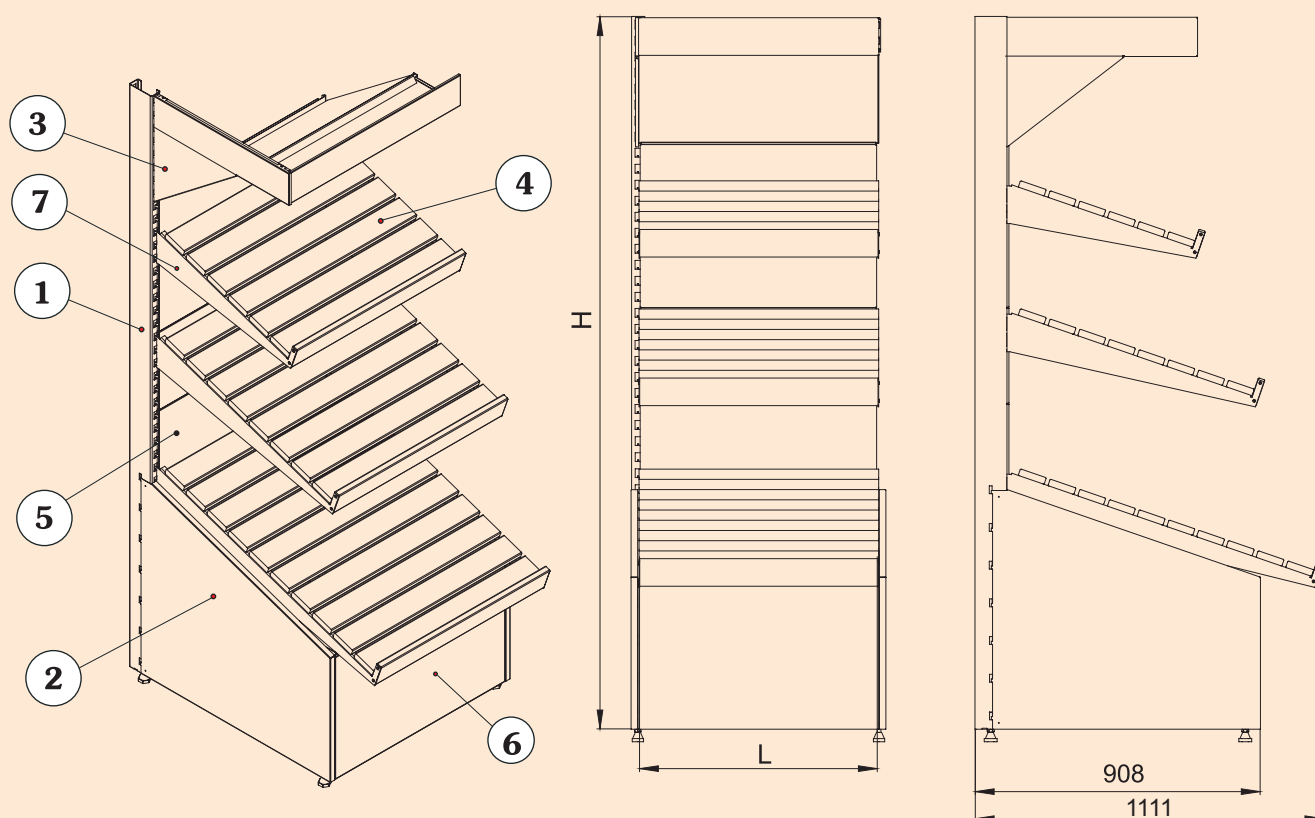

(044) 239-10-63

(044) 223-06-51

Стеллаж

ОВОЩНОЙ ОДНОСТОРОННИЙ (ольха)

1. Стойка овощного стеллажа H, мм - 1964, 2270		4. Полка овощного стеллажа (ольха) L, мм - 762, 915, 1200, 1320 H, мм - 256, 324, 392 W, мм - 632, 827, 1015	
2. Боковина овощного стеллажа		5. Стенка задняя H, мм - 305 L, мм - 762, 915, 1200, 1320	
3. Балдахин с зеркалом L, мм - 762, 915, 1200, 1320		6. Панель стойки овощного стеллажа L, мм - 762, 915, 1200, 1320	
		7. Задняя стенка балдахина с зеркалом L, мм - 762, 915, 1200, 1320