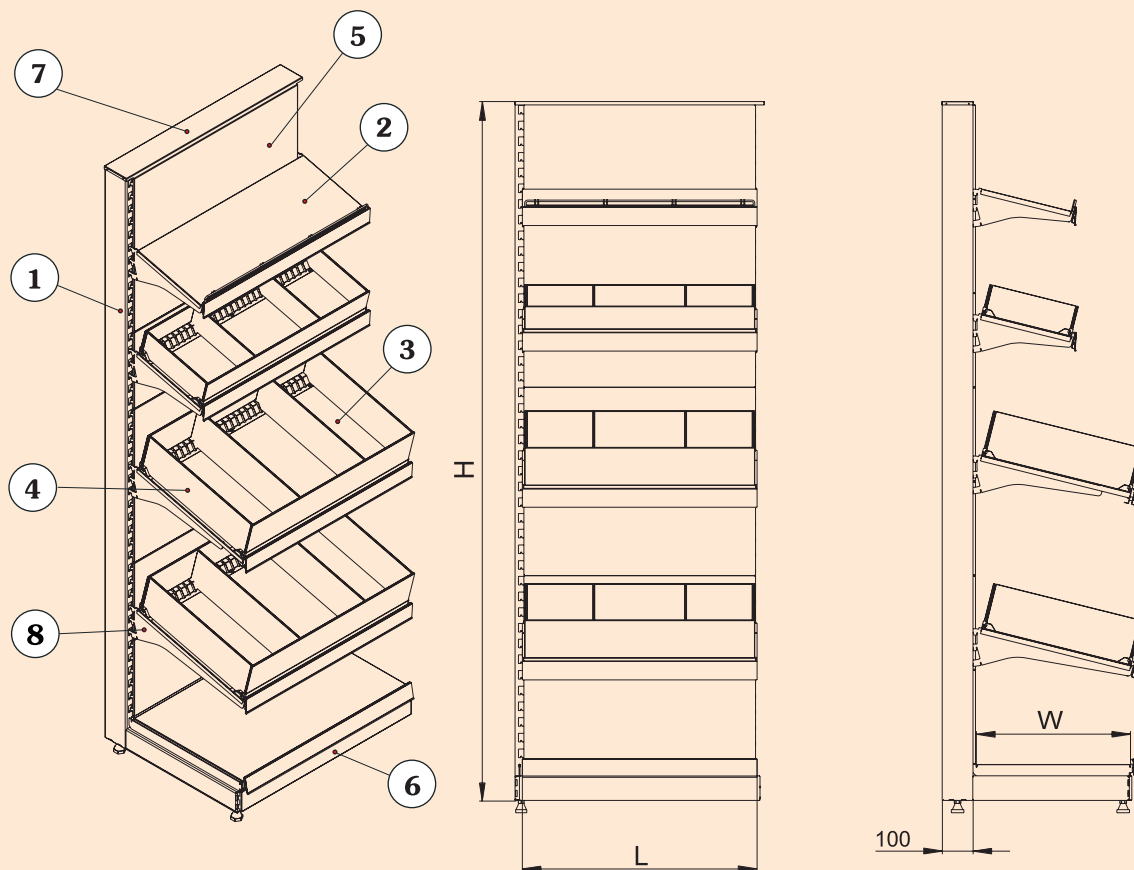

Стеллаж кондитерский односторонний

(044) 239-10-63

(044) 223-06-51

1. Стойка односторонняя H, мм - 1046, 1352, 1658, 1964, 2270 W, мм - 400, 500, 600		5. Стенка задняя H, мм - 305 L, мм - 762, 915, 1200, 1320	
2. Полка прямая L, мм - 762, 915, 1200, 1320 W, мм - 300, 400, 500, 600		6. Панель нижняя L, мм - 762, 915, 1200, 1320	
3. Полка кондитерская L, мм - 762, 915, 1200, 1320 W, мм - 300, 400, 500		7. Крышка верхняя L, мм - 762, 915, 1200, 1320	
4. Барьер стеклянный L, мм - 280, 380, 480, 762, 915, 1200, 1320 H, мм - 100, 150		8. Полкодержатель W, мм - 300, 400, 500