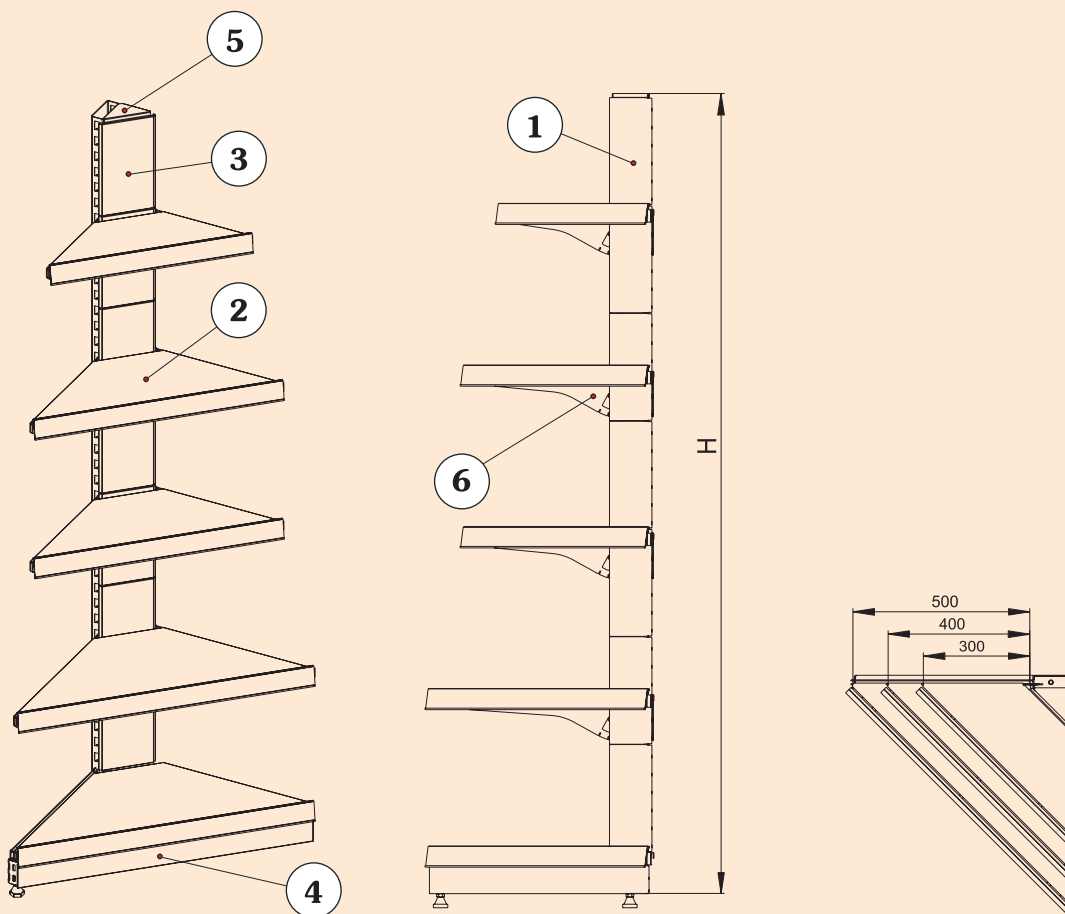

(044) 239-10-63

(044) 223-06-51

Стеллаж внешнего угла

1. Стойка односторонняя H, мм - 1046, 1352, 1658, 1964, 2270 W, мм - 500	
2. Полка внешнего угла B, мм - 207, 278, 348	
3. Стенка задняя внешнего угла	

4. Панель нижняя внешнего угла	
5. Крышка верхняя внешнего угла	
6. Полкодержатель W, мм - 300, 400, 500