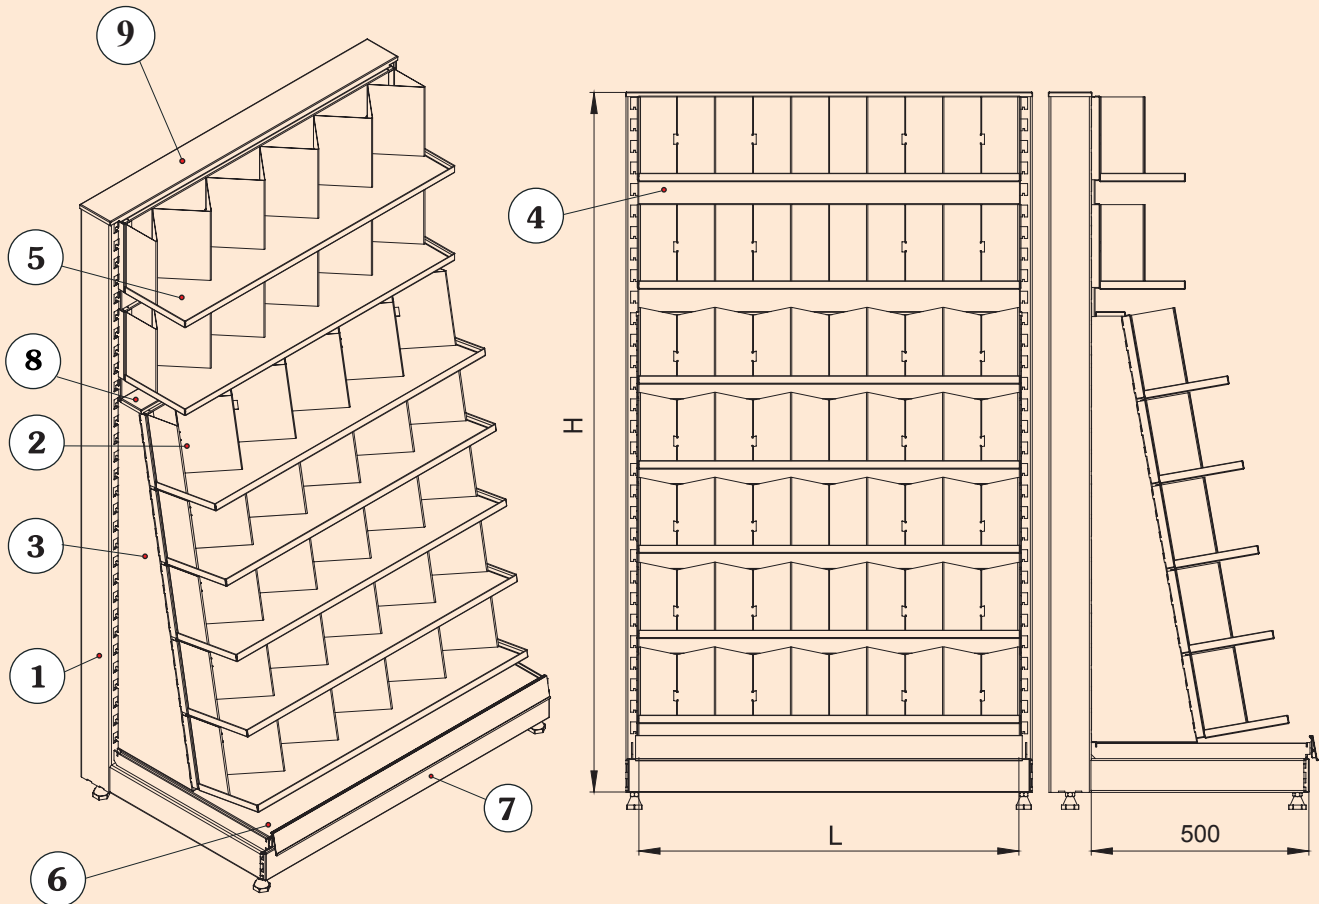

(044) 239-10-63
(044) 223-06-51

Стеллаж ДЛЯ КНИГ И ДИСКОВ

1. Стойка односторонняя Н, мм - 1046, 1352, 1658, 1954, 2270 W, мм - 500		5. Полка для книг и дисков L, мм - 762, 915, 1200, 1320	
2. Подставка для книг и дисков L, мм - 762, 915, 1200, 1320		6. Полка прямая L, мм - 762, 915, 1200, 1320 W, мм - 500	
3. Боковые панели левая и правая		7. Панель нижняя L, мм - 762, 915, 1200, 1320	
4. Стенка задняя Н, мм - 305 L, мм - 762, 915, 1200, 1320		8. Крышка L, мм - 762, 915, 1200, 1320	
		9. Крышка верхняя L, мм - 762, 915, 1200, 1320