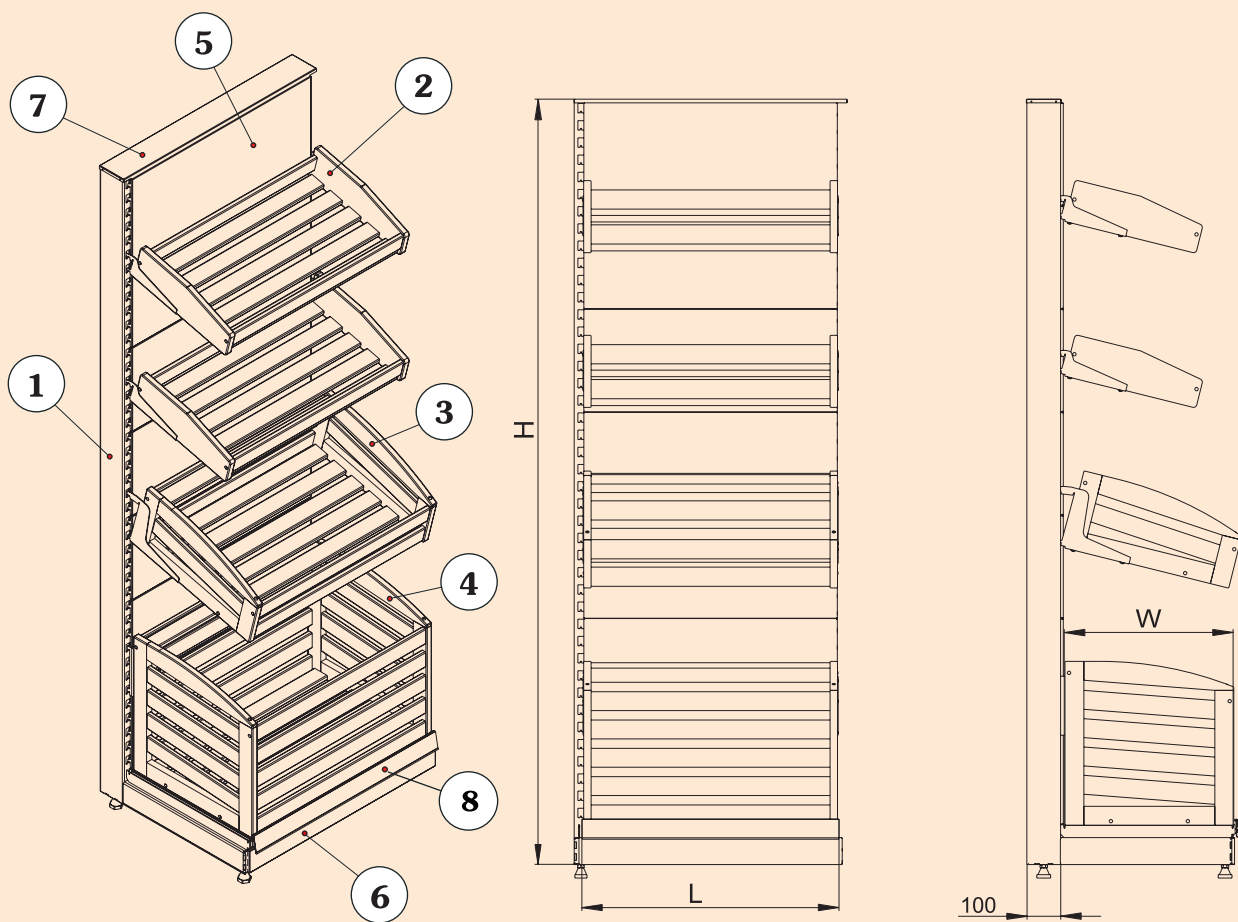

(044) 239-10-63

(044) 223-06-51

1. Стойка односторонняя H, мм - 1046, 1352, 1658, 1964, 2270 W, мм - 500		4. Корзина хлебная L, мм - 762, 915, 1200, 1320	
2. Полка хлебная L, мм - 762, 915, 1200, 1320 W, мм - 500		5. Стенка задняя H, мм - 305 L, мм - 762, 915, 1200, 1320	
3. Корзина хлебная малая L, мм - 762, 915, 1200, 1320		6. Панель нижняя L, мм - 762, 915, 1200, 1320	
		7. Крышка верхняя L, мм - 762, 915, 1200, 1320	
		8. Полка прямая L, мм - 762, 915, 1200, 1320 W, мм - 500