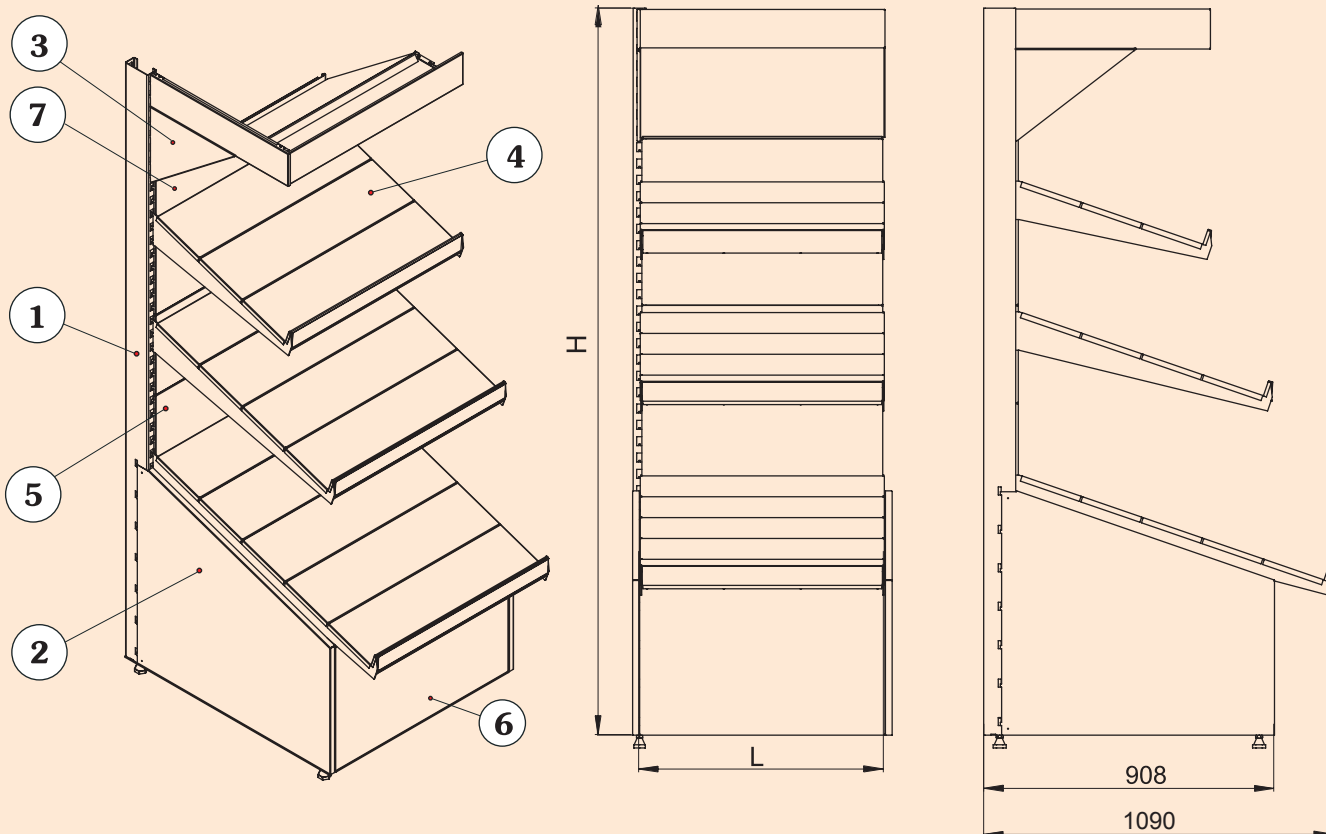

Стеллаж овощной односторонний (сталь)

(044) 239-10-63

(044) 223-06-51

1. Стойка овощного стеллажа H, мм - 1964, 2270		4. Комплект полки овощного стеллажа L, мм - 762, 915, 1200, 1320 W, мм - 600, 800, 1000	
2. Боковина овощного стеллажа		5. Стенка задняя H, мм - 305 L, мм - 762, 915, 1200, 1320	
3. Балдахин с зеркалом L, мм - 762, 915, 1200, 1320		6. Панель стойки овощного стеллажа L, мм - 762, 915, 1200, 1320	
		7. Задняя стенка балдахина с зеркалом L, мм - 762, 915, 1200, 1320