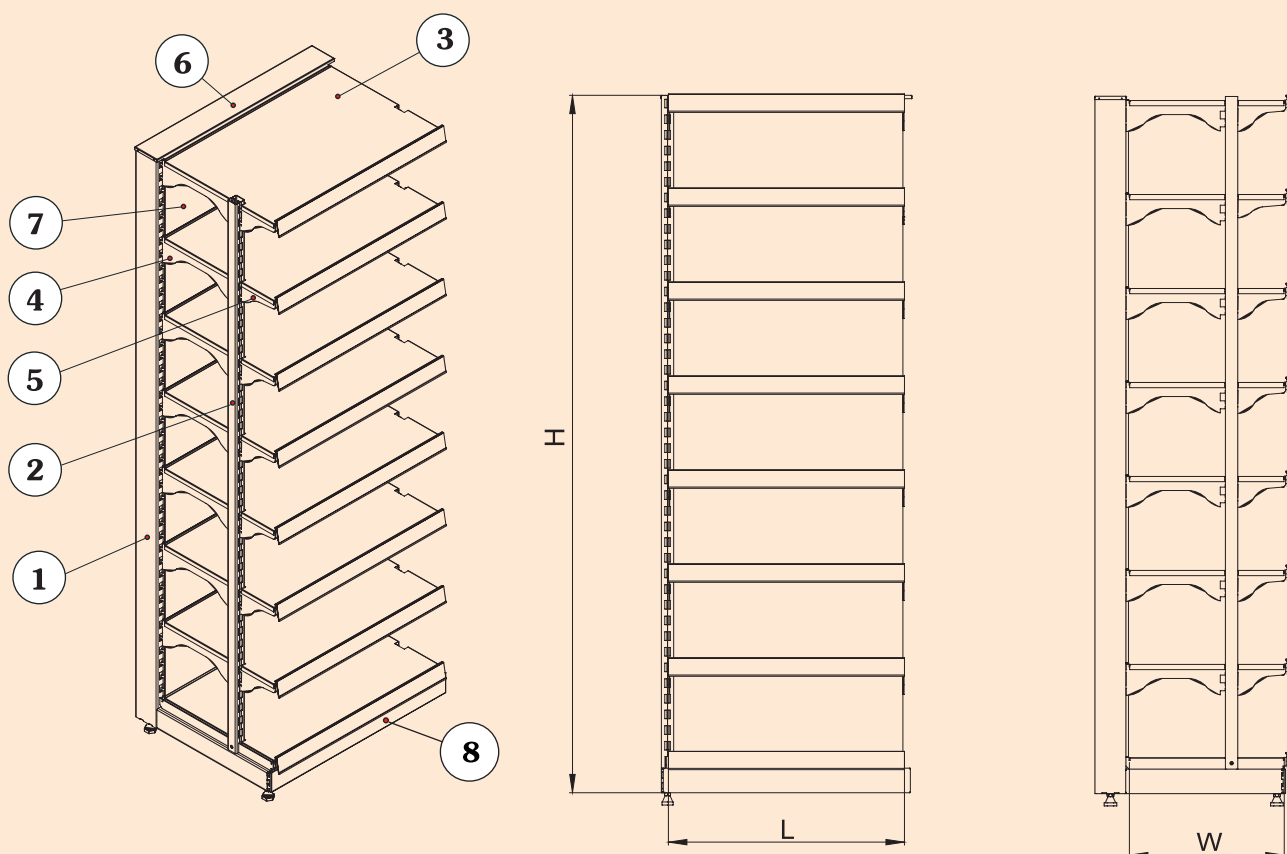

Стеллаж усиленный односторонний

(044) 239-10-63

(044) 223-06-51

1. Стойка односторонняя H, мм - 1046, 1352, 1658, 1964, 2270 W, мм - 500, 600		4. Полкодержатель промежуточный L, мм - 320, 420	
2. Стойка промежуточная H, мм - 966, 1272, 1578, 1884, 2190		5. Полкодержатель консольный	
3. Полка усиленная L, мм - 762, 915, 1200, 1320 W, мм - 500, 600		6. Крышка верхняя L, мм - 762, 915, 1200, 1320	
8. Панель нижняя L, мм - 762, 915, 1200, 1320		7. Стенка задняя H, мм - 305 L, мм - 762, 915, 1200, 1320