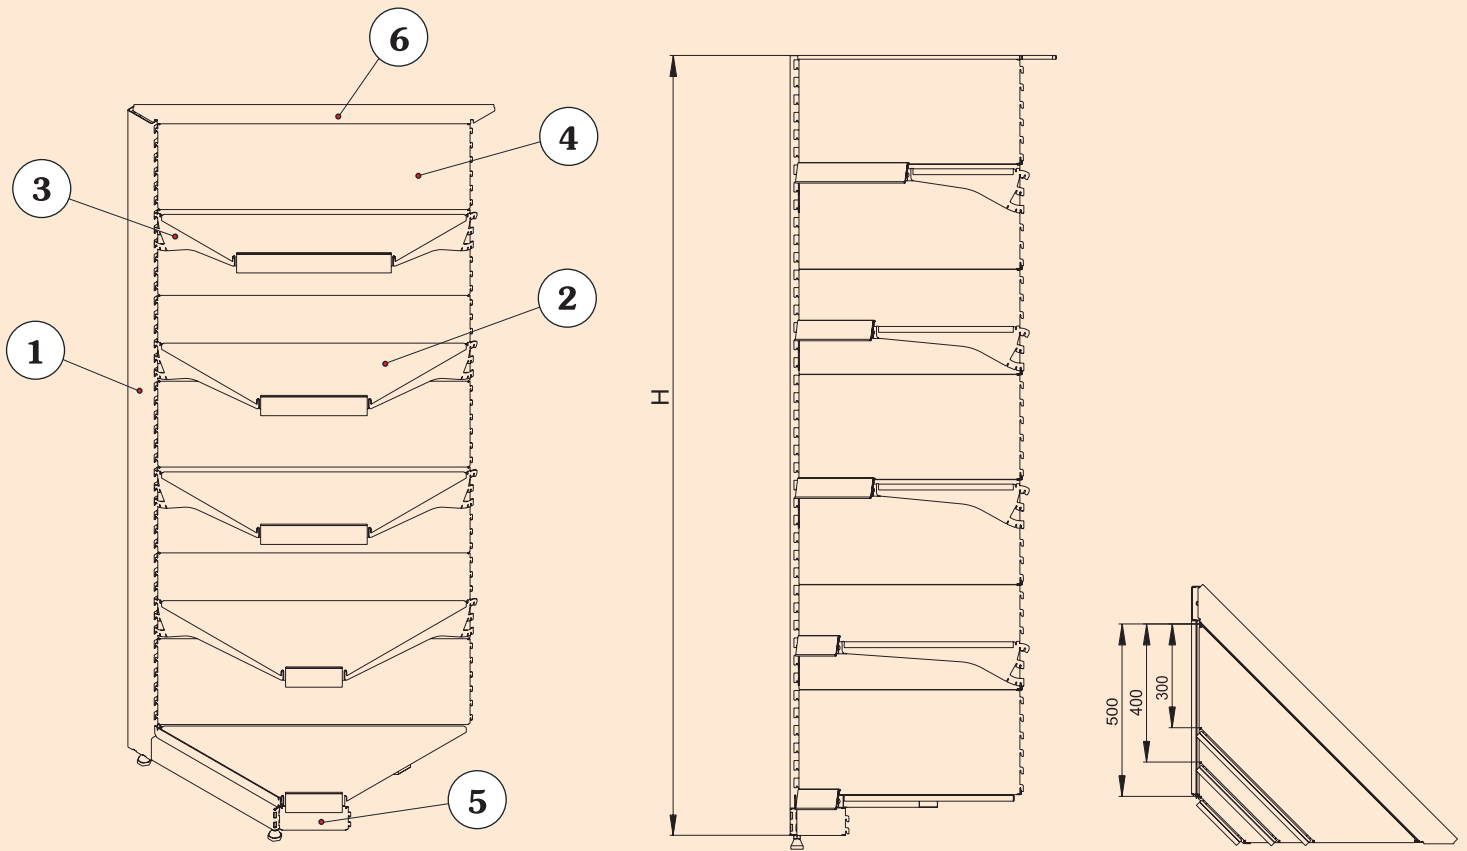

Стеллаж внутреннего угла

(044) 239-10-63

(044) 223-06-51

1. Стойка односторонняя H, мм - 1046, 1352, 1658, 1964, 2270 W, мм - 500	
2. Полка внутреннего угла B, мм - 213, 284, 355	
3. Полкодержатель W, мм - 300, 400, 500	
4. Стенка задняя внутреннего угла	

5. Панель нижняя внутреннего угла	
6. Крышка верхняя внутреннего угла