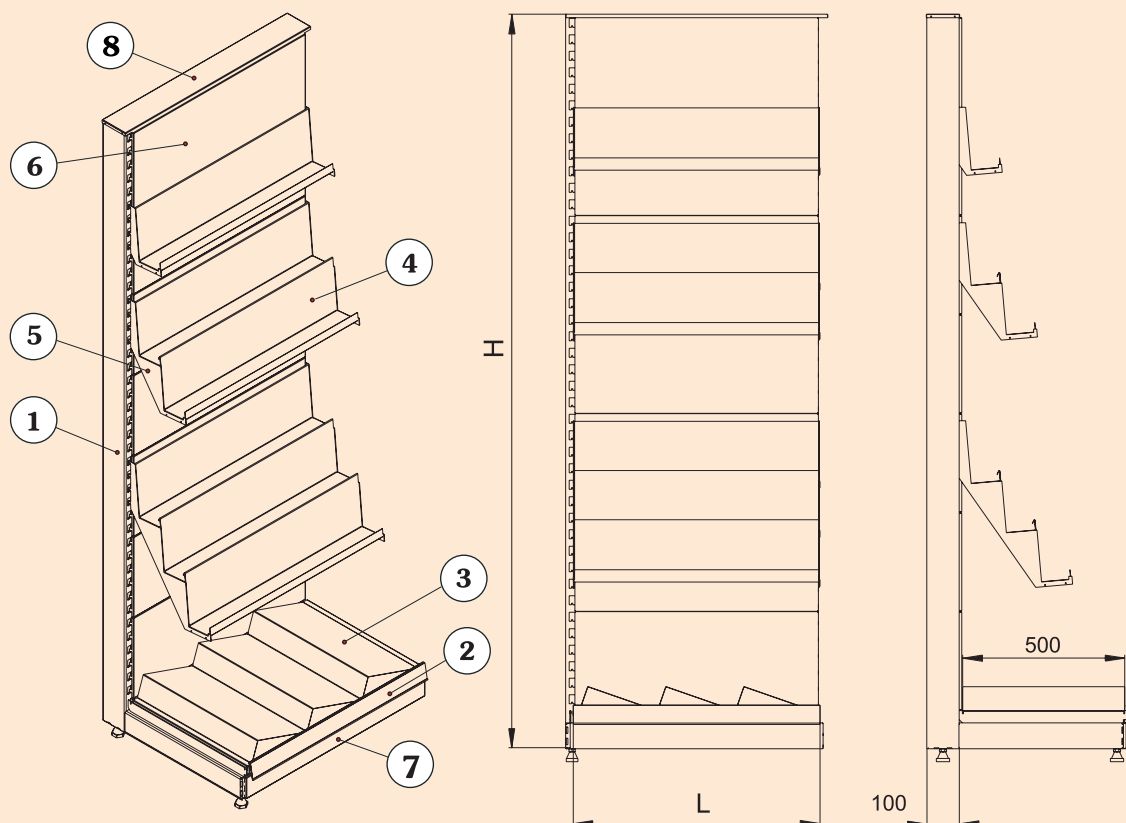

Стеллаж книжный односторонний

(044) 239-10-63

(044) 223-06-51

1. Стойка односторонняя H, мм - 1046, 1352, 1658, 1964, 2270 W, мм - 500	
2. Полка прямая L, мм - 762, 915, 1200, 1320 W, мм - 500	
3. Волна L, мм - 762, 915, 1200, 1320	
4. Полка книжная L, мм - 762, 915, 1200, 1320	

5. Полкодержатель книжный	
6. Стенка задняя H, мм - 305 L, мм - 762, 915, 1200, 1320	
7. Панель нижняя L, мм - 762, 915, 1200, 1320	
8. Крышка верхняя L, мм - 762, 915, 1200, 1320